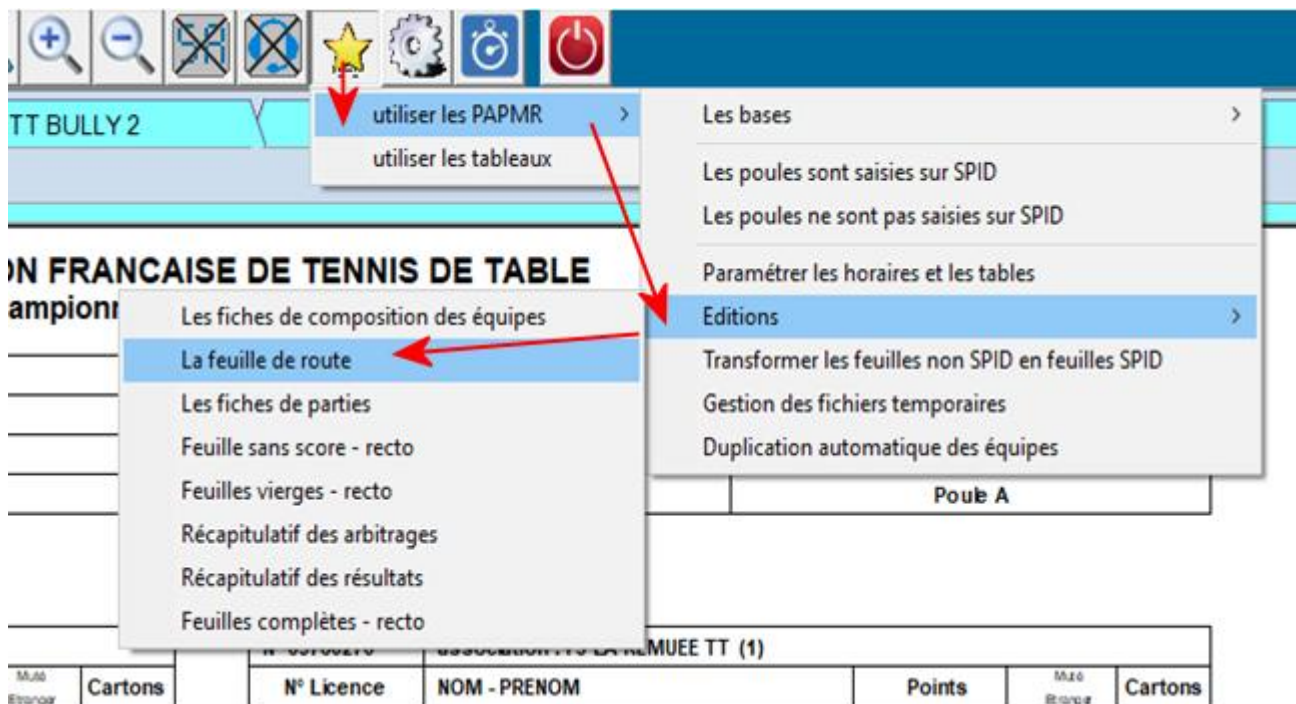

Editions principales liées aux PAPMR

Dans ce menu on va trouver les éditions bien connues d'une feuille de rencontre GIRPE. Nous allons seulement approfondir celles spécifiques aux PAPMR.

Le menu « éditions » est accessible par le chemin suivant

Sélectionnez le fichier temporaire auquel cette édition sera appliquée (dans notre cas fichier DOCPAPMR) et ouvrez-le.

La fenêtre de dialogue suivante s'ouvre :

Faites le choix des libellés des équipes : soit libellé complet ou libellé des onglets du classeur nous allons choisir « non », nous aurons donc les libellés des onglets.

Cette visualisation, avant impression, donne le déroulement des parties à disputer avec le n° du tour, la table où se dispute la partie, l'horaire de la partie, les équipes concernées, les joueuses ou joueurs ainsi que l'arbitre désigné. Ce document peut être affiché ou distribué si besoin.