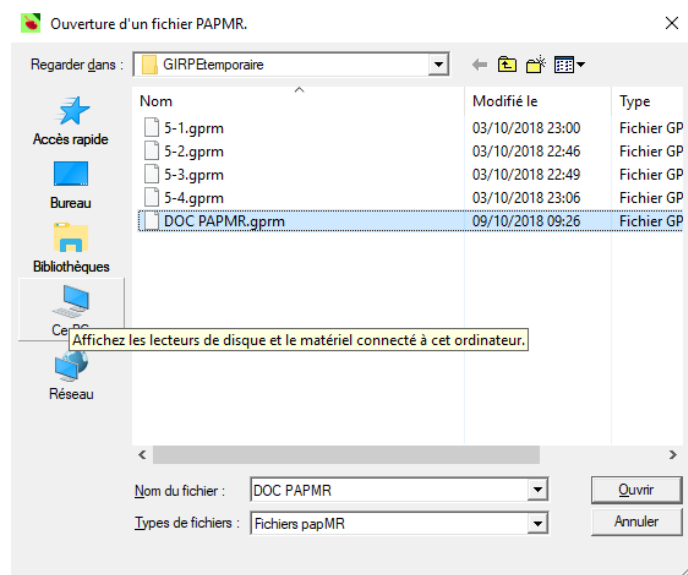

Editions principales liées aux PAPMR

Dans ce menu on va trouver les éditions bien connues d'une feuille de rencontre GIRPE. Nous allons seulement approfondir celles spécifiques aux PAPMR.

Le menu « éditions » est accessible par le chemin suivant

Sélectionnez le fichier temporaire auquel cette édition sera appliquée (dans notre cas fichier DOCPAPMR) et ouvrez-le.

La fenêtre de dialogue suivante s'ouvre :

Faites le choix des libellés des équipes : soit libellé complet ou libellé des onglets du classeur nous allons choisir « non », nous aurons donc les libellés des onglets.

Cette visualisation, avant impression, donne le déroulement des parties à disputer avec le n° du tour, la table où se dispute la partie, l'horaire de la partie, les équipes concernées, les joueuses ou joueurs ainsi que l'arbitre désigné. Ce document peut être affiché ou distribué si besoin.