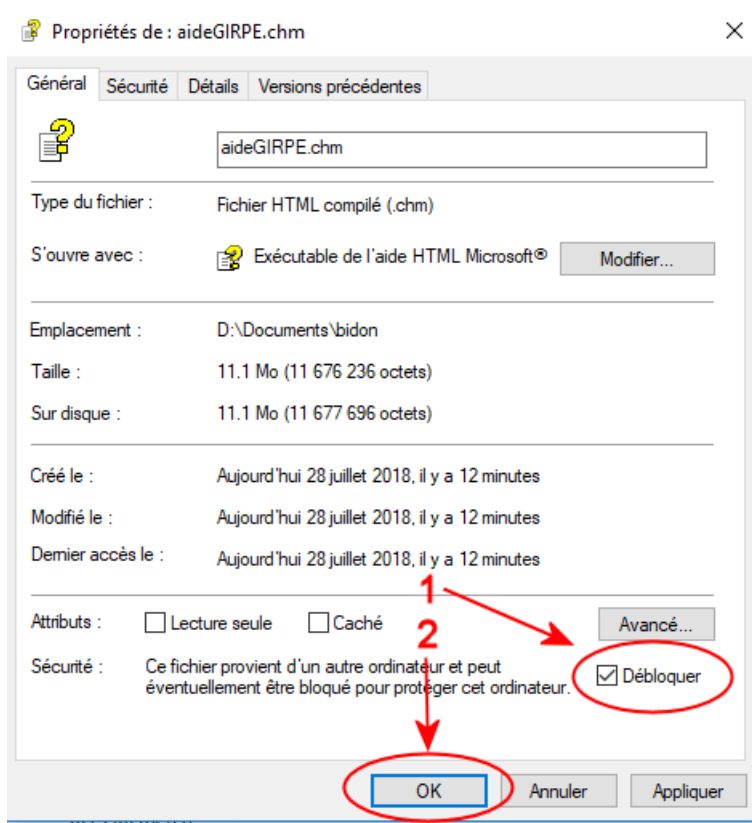

## Le fichier d'aide

Le fichier d'aide est un fichier au format CHM de Microsoft qui peut être potentiellement dangereux, Windows prend donc des précautions lors du téléchargement de ce genre de fichier et ne permet pas de l'ouvrir entièrement.

Si les pages ne s'affichent pas, effectuer la procédure suivante

1 - Dans l'explorateur Windows, faire un clic droit sur le fichier

2 - Ouvrir la fenêtre des propriétés

3 – cocher la case « débloquer » et valider.