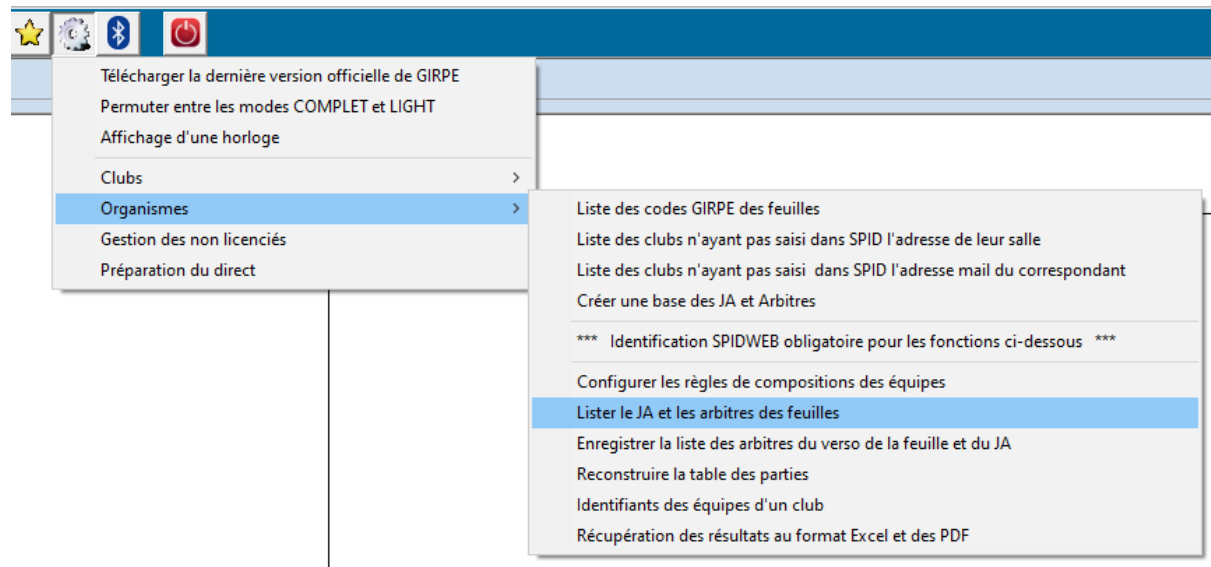

Liste des JA et arbitres du verso

Mise à jour du 11/12/2020 [MT]

L'extraction de la liste des juges arbitres et arbitres concerne uniquement les feuilles remontées dans SPID par le logiciel GIRPE. Pour obtenir cette liste il faut être en possession d'un code SPIWEB réservé aux membres des organismes responsables des compétitions avec un profil «paramétrage championnat par équipes» ou «saisie résultats par équipes». Lors de la remontée des résultats par GIRPE, le JA et les arbitres du verso de la feuille sont enregistrés dans une base sur le serveur GIRPE. En fonction de la version utilisée pour saisir et remonter la feuille de rencontre, les données sont différentes.

Version 7.0.0 et plus	• Les arbitres du verso sont enregistrés
Version 7.1.4 du 03/10/2018 et plus	• Les arbitres du verso sont enregistrés • Le JA est enregistré à condition qu'il y ait des arbitres au verso
Version 7.2.10 et plus	• Les arbitres du verso sont enregistrés • Le JA est enregistré dans tous les cas

v 7.3.17